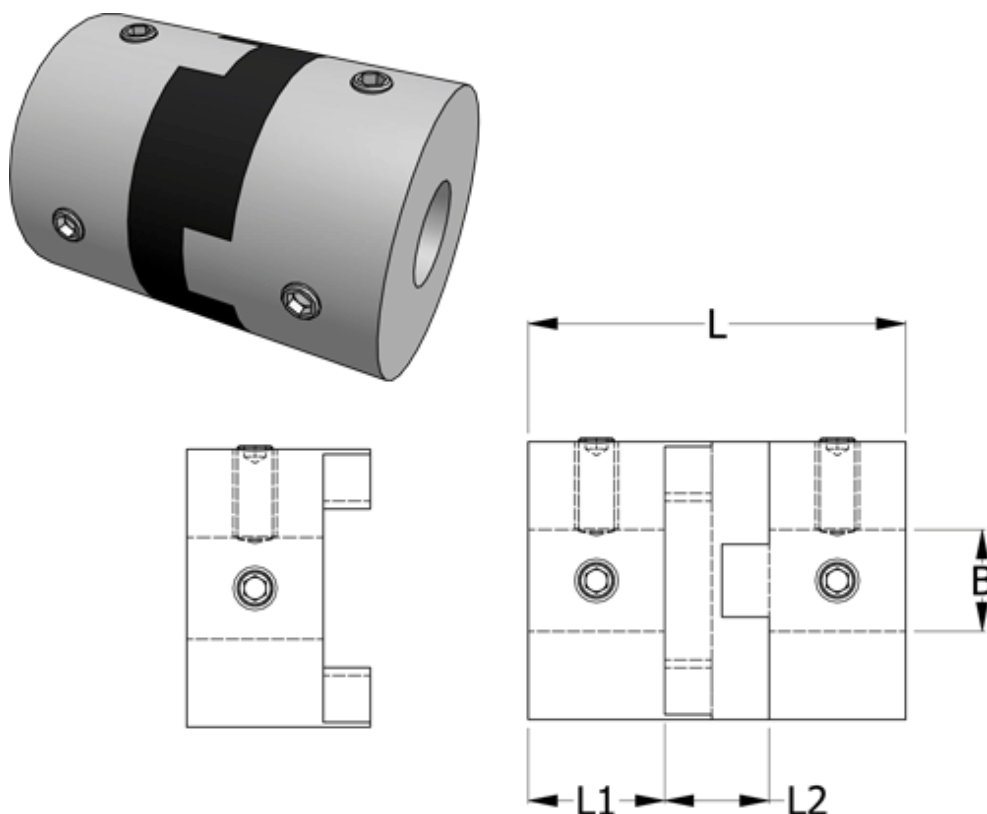

Article number: 33214504132

Description: Oldham coupling hub 450H41.32 ALU
with set screw hub and through bore, bore 10 mm

Measures

B1 = 10

D = 41.3

L = 50.8

L1 = 17.8

L2 = 15.3

Note: Overnævnte varenr. er kun for et koblingsnav. Der går 2 koblingsnav og 1 element til 1 komplet kobling

Screw = M6

Torque (Nm) = 17